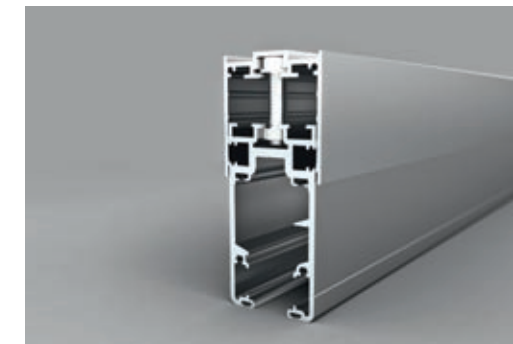

HOOGTE INSTELBAAR

Na inbouw montageprofiel in hoogte instelbaar met bouwtoeranties tot 35 mm.