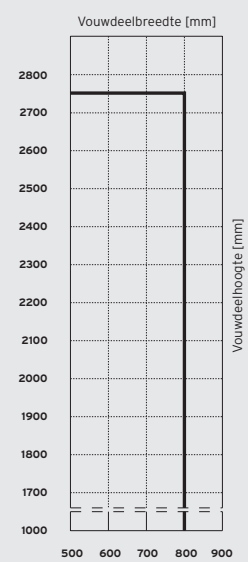

MOGELIJKHEDEN VLOERAANSLUITING

OPENINGSMOGELIJKHEDEN

VERTIKALE DOORSNEDE

DEUR/RAAM GROOTTE DIAGRAM

VARIANTEN

- ▮ Boven hangend schuif- draaisysteem
- ▮ Naar wens binnen- of buitendraaiend en links of rechts verschuifbaar.

PROFIELTECHNIEK

- ▮ 31 mm dikte
- ▮ Volglas, schuif- draaisysteem
- ▮ Lineair gelagerd, vertikaal zonder profiel
- ▮ Slagregendicht - continu ventilerend en geluidswerend systeem

HANG- EN SLUITWERK

- ▮ Geen opvallende loop- en geleiderails
- ▮ Verdekt liggend sluitwerk met één hand te bedienen
- ▮ Geïntegreerde 2 puntssluiting
- ▮ Eenvoudige bediening door middel van een staakbeltje
- ▮ Vele opstellingen mogelijk doordat de loopwielen door hoeken van 90 tot 180 graden verschuifbaar zijn
- ▮ Geen parkeerunit noodzakelijk

GLAS

- ▮ Standaard gehard glas (ESG)
- ▮ Glasdiktes van 8, 10, 12, en 15 mm

OPPERVLAKTEBEHANDELING

- ▮ Gemoffeld in RAL kleur
- ▮ Geanodiseerd volgens EURAS

MAXIMALE AFMETING PER VOUWDEEL

- ▮ 800 x 2750 mm
- ▮ Vleugelgewicht maximaal 65 kg
- ▮ Speciale afmetingen op aanvraag
- ▮ De totale breedte van het systeem is onbegrensd