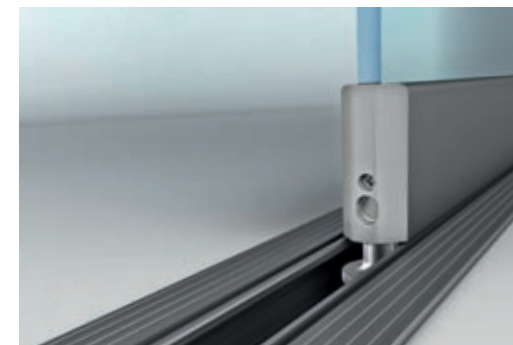

PROFIELTECHNIEK

- ▮ 31 mm dikte
- ▮ Volglas, schuif- draaisysteem
- ▮ Lineair gelagerd, vertikaal zonder profiel
- ▮ Slagregendicht - continu ventilerend en geluidswerend systeem

HANG- EN SLUITWERK

- ▮ Geen opvallende loop- en geleiderails
- ▮ Verdekt liggend sluitwerk met één hand te bedienen
- ▮ Geïntegreerde 2 puntssluiting
- ▮ Eenvoudige bediening door middel van een staakbeltje
- ▮ Vele opstellingen mogelijk doordat de loopwielen door hoeken van 90 tot 180 graden verschuifbaar zijn
- ▮ Geen parkeerunit noodzakelijk

56-01-03981 / 102009 / Technische wijzigingen voorbehouden

SCHUIF- DRAAISYSTEEM
SL 25XXL

 **SOLARLUX**[®]
glass in motion

 **SOLARLUX**[®]

LICHTE BEDIENING

Het tweevoudig kogelgelagerd horizontale loopwerk met een draaglast tot 65 KG garandeert extreem licht glijdende elementen.

VLOERRAIL

Verzonken vloerrail voor obstakelvrij gebruik.

TRANSPARANTIE

Geen verticale stijlen tussen de ramen dus volledig transparant.

GLASSTERKTE

Standaard gehard glas (ESG) van 8 tot 15 mm dikte. Extra zekerheid voor toepassing bij hoge gebouwen.