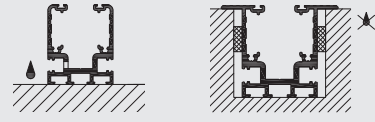

MOGELIJKHEDEN VLOERAANSLUITING

OPENINGSMOGELIJKHEDEN

VERTIKALE DOORSNEDE

DEUR/RAAM GROOTTE DIAGRAM

VARIANTEN

- ▮ Boven hangend schuif- draaisysteem
- ▮ Naar wens binnen- of buitendraaiend en links of rechts verschuifbaar.

PROFIELTECHNIEK

- ▮ 31 mm dikte
- ▮ Volglas, schuif- draaisysteem
- ▮ Lineair gelagerd, vertikaal zonder profiel
- ▮ Slagregendicht - continu ventilerend en geluidswerend systeem

HANG- EN SLUITWERK

- ▮ Geen opvallende loop- en geleiderails
- ▮ Verdekt liggend sluitwerk met één hand te bedienen
- ▮ Geïntegreerde 2 puntssluiting
- ▮ Eenvoudige bediening door middel van een staakbeltje
- ▮ Vele opstellingen mogelijk doordat de loopwielen door hoeken van 90 tot 180 graden verschuifbaar zijn
- ▮ Geen parkeerunit noodzakelijk

GLAS

- ▮ Standaard gehard glas (ESG)
- ▮ Glasdiktes van 8, 10, 12, en 15 mm

OPPERVLAKTEBEHANDELING

- ▮ Gemoffeld in RAL kleur
- ▮ Geanodiseerd volgens EURAS

MAXIMALE AFMETING PER VOUWDEEL

- ▮ 800 x 2750 mm
- ▮ Vleugelgewicht maximaal 65 kg
- ▮ Speciale afmetingen op aanvraag
- ▮ De totale breedte van het systeem is onbegrensd

56-01-03981 / 102009 / Technische wijzigingen voorbehouden

SCHUIF- DRAAISYSTEEM
SL 25XXL

 **SOLARLUX**[®]
glass in motion

 **SOLARLUX**[®]

LICHTE BEDIENING

Het tweevoudig kogelgelagerd horizontale loopwerk met een draaglast tot 65 KG garandeert extreem licht glijdende elementen.