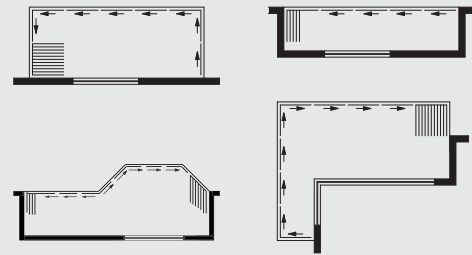

MOGELIJKHEDEN VLOERAANSLUITING

OPENINGSMOGELIJKHEDEN

VERTIKALE DOORSNEDE

DEUR/RAAM GROOTTE DIAGRAM

VARIANTEN

- ▮ Boven hangend schuif- draaisysteem
- ▮ Naar wens binnen- of buitendraaiend en links of rechts verschuifbaar.

PROFIELTECHNIEK

- ▮ 31 mm dikte
- ▮ Volglas, schuif- draaisysteem
- ▮ Lineair gelagerd, vertikaal zonder profiel
- ▮ Slagregendicht - continu ventilerend en geluidswerend systeem

HANG- EN SLUITWERK

- ▮ Geen opvallende loop- en geleiderails
- ▮ Verdekt liggend sluitwerk met één hand te bedienen
- ▮ Geïntegreerde 2 puntssluiting
- ▮ Eenvoudige bediening door middel van een staakbeltje
- ▮ Vele opstellingen mogelijk doordat de loopwielen door hoeken van 90 tot 180 graden verschuifbaar zijn
- ▮ Geen parkeerunit noodzakelijk

GLAS

- ▮ Standaard gehard glas (ESG)
- ▮ Glasdiktes van 8, 10, 12, en 15 mm

OPPERVLAKTEBEHANDELING

- ▮ Gemoffeld in RAL kleur
- ▮ Geanodiseerd volgens EURAS

MAXIMALE AFMETING PER VOUWDEEL

- ▮ 800 x 2750 mm
- ▮ Vleugelgewicht maximaal 65 kg
- ▮ Speciale afmetingen op aanvraag
- ▮ De totale breedte van het systeem is onbegrensd

56-01-03981 / 102009 / Technische wijzigingen voorbehouden

SCHUIF- DRAAISYSTEEM
SL 25XXL

 **SOLARLUX**[®]
glass in motion

 **SOLARLUX**[®]

LICHTE BEDIENING

Het tweevoudig kogelgelagerd horizontale loopwerk met een draaglast tot 65 KG garandeert extreem licht glijdende elementen.