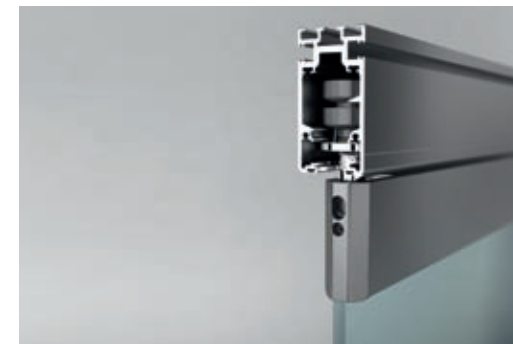

PROFIELTECHNIEK

- ▮ 31 mm dikte
- ▮ Volglas, schuif- draaisysteem
- ▮ Lineair gelagerd, vertikaal zonder profiel
- ▮ Slagregendicht - continu ventilerend en geluidswerend systeem

HANG- EN SLUITWERK

- ▮ Geen opvallende loop- en geleiderails
- ▮ Verdekt liggend sluitwerk met één hand te bedienen
- ▮ Geïntegreerde 2 puntssluiting
- ▮ Eenvoudige bediening door middel van een staakbeltje
- ▮ Vele opstellingen mogelijk doordat de loopwielen door hoeken van 90 tot 180 graden verschuifbaar zijn
- ▮ Geen parkeerunit noodzakelijk

56-01-03981 / 102009 / Technische wijzigingen voorbehouden

SCHUIF- DRAAISYSTEEM
SL 25XXL

 **SOLARLUX**[®]
glass in motion

 **SOLARLUX**[®]

LICHTE BEDIENING

Het tweevoudig kogelgelagerd horizontale loopwerk met een draaglast tot 65 KG garandeert extreem licht glijdende elementen.

VLOERRAIL

Verzonken vloerrail voor obstakelvrij gebruik.

TRANSPARANTIE

Geen verticale stijlen tussen de ramen dus volledig transparant.

GLASSTERKTE

Standaard gehard glas (ESG) van 8 tot 15 mm dikte. Extra zekerheid voor toepassing bij hoge gebouwen.