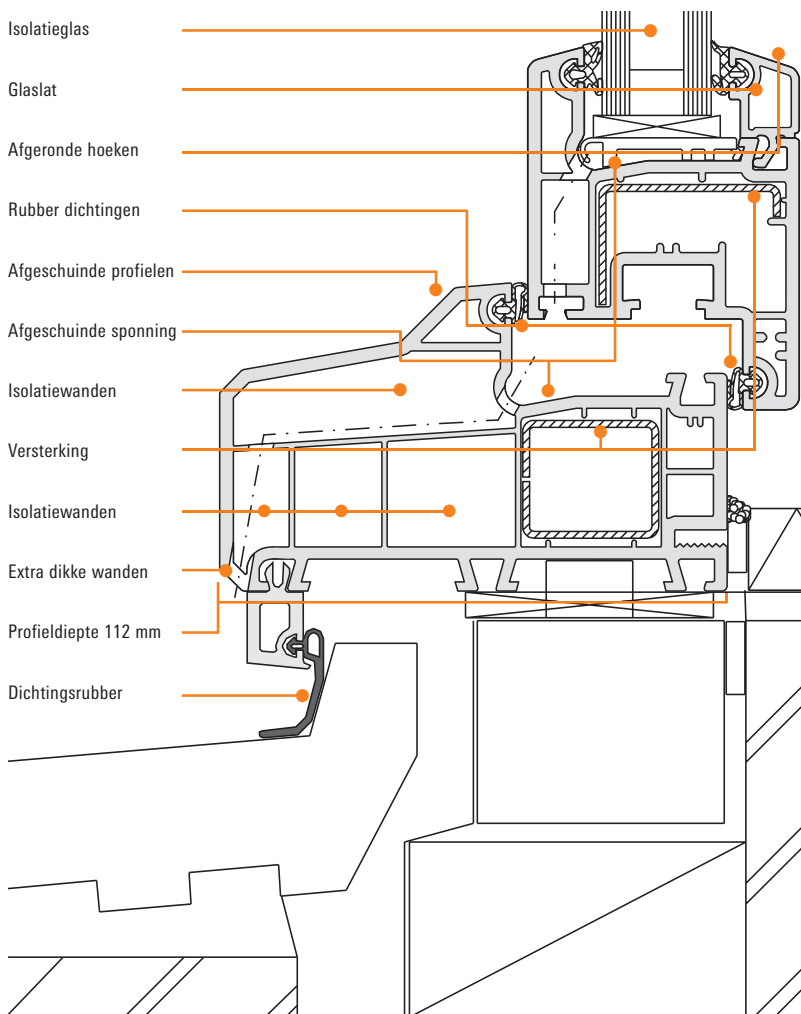

De kern van de zaak

Kozijnen van Schüco zijn de modernste in zijn soort. Bij Schüco wordt niets aan het toeval overgelaten. Alle onderdelen komen uit één hand en worden zorgvuldig getest. Alleen zo kunnen wij u garanderen dat uit deze onderdelen ook daadwerkelijk één kwaliteitsproduct ontstaat. Als u voor Schüco kiest, investeert u automatisch in de allerbeste combinatie tussen vormgeving, comfort, veiligheid, levensduur en betrouwbaarheid. Het Corona

Accent-systeem is tot in de kern geperfectioneerd. De profielen zijn hol van binnen en het zijn juist deze met lucht gevulde holle kamers die voor de hoge isolatie zorgen.

Bovendien worden de profielen inwendig met een metalen koker versterkt, waardoor een ijzersterke constructie ontstaat. Bij het Corona Accent-systeem van Schüco zijn het de kleine details die de kwaliteit bepalen. U kunt dit zien op de onderstaande tekening.